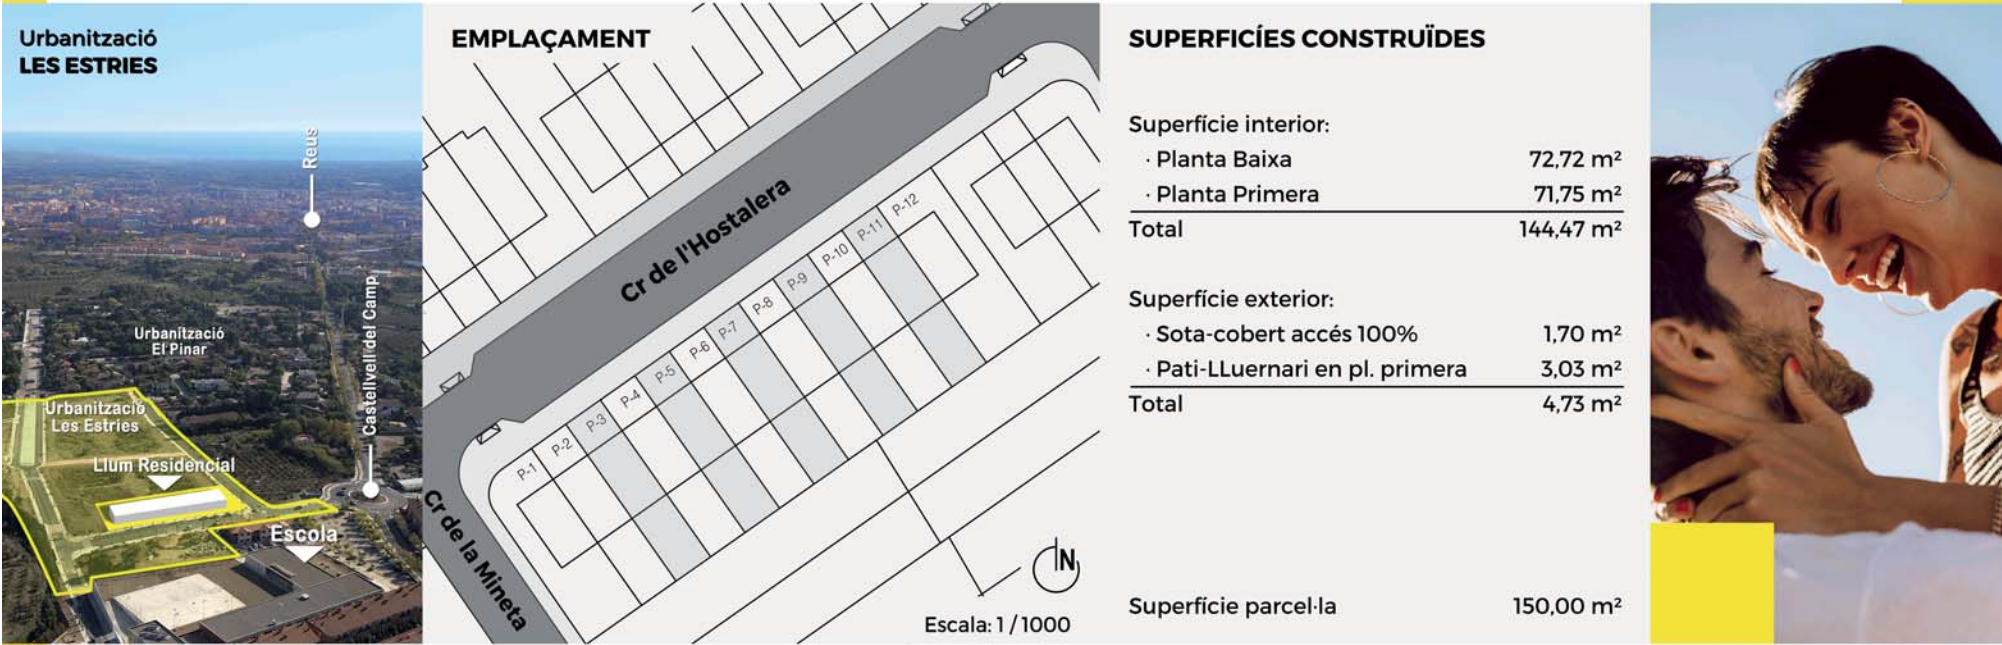

DADES GENERALS

SUPERFÍCIES CONSTRUÏDES

Superfície interior:	
· Planta Baixa	72,72 m ²
· Planta Primera	71,75 m ²
Total	144,47 m²
Superfície exterior:	
· Sota-cobert accés 100%	1,70 m ²
· Pati-LLuernari en pl. primera	3,03 m ²
Total	4,73 m²
Superfície parcel·la	150,00 m²

Versió 1a / 4hab
Vàlid per parcel·les: 3-5-7-9-11

PLANTA BAIXA

PLANTA PRIMERA

**Posa llum
AL TEU FUTUR**

12 habitatges unifamiliars
de disseny i lluminositat a Castellvell.

cravic
CONSTRUCTORS PROMOTORS

Horari d'Oficina:
Dilluns a Divendres de 9h a 13 i de 16h a 20h
Dissabtes pel matí a hores concertades