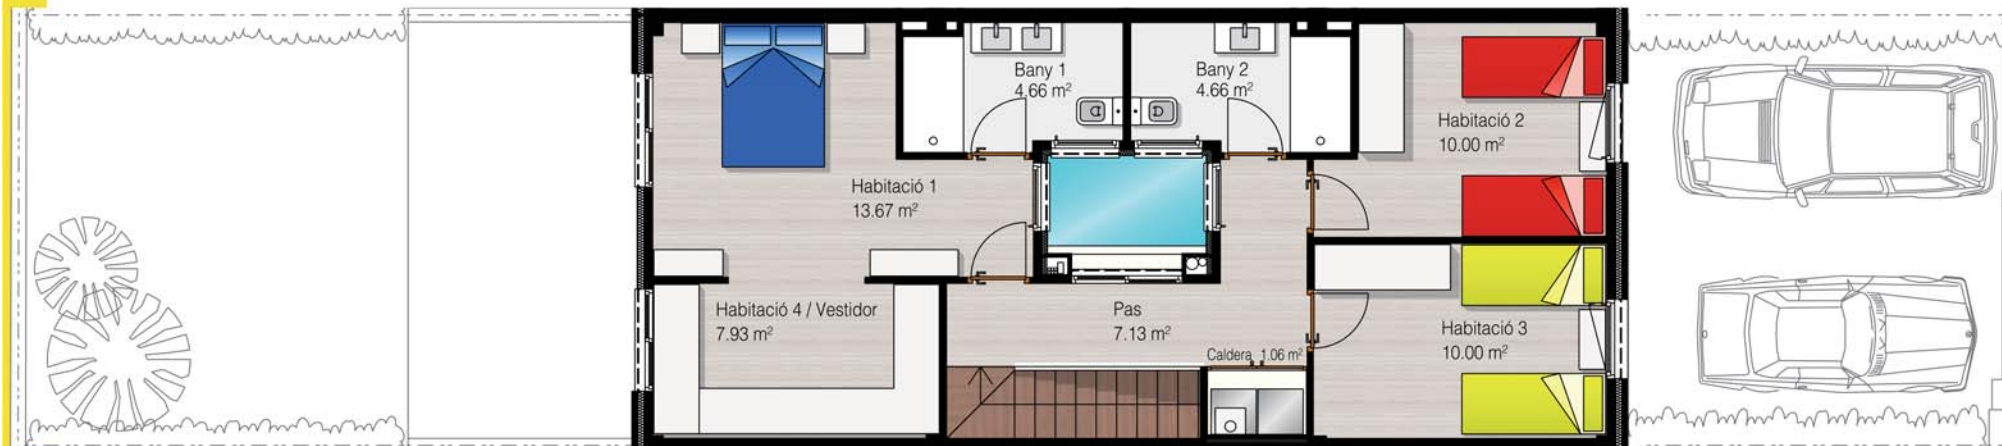

PLANTA PRIMERA

**Posa llum
AL TEU FUTUR**

12 habitatges unifamiliars
de disseny i lluminositat a Castellvell.

cravic
CONSTRUCTORS PROMOTORS

Horari d'Oficina:
Dilluns a Divendres de 9h a 13 i de 16h a 20h
Dissabtes pel matí a hores concertades

cravic.com 977 773 115