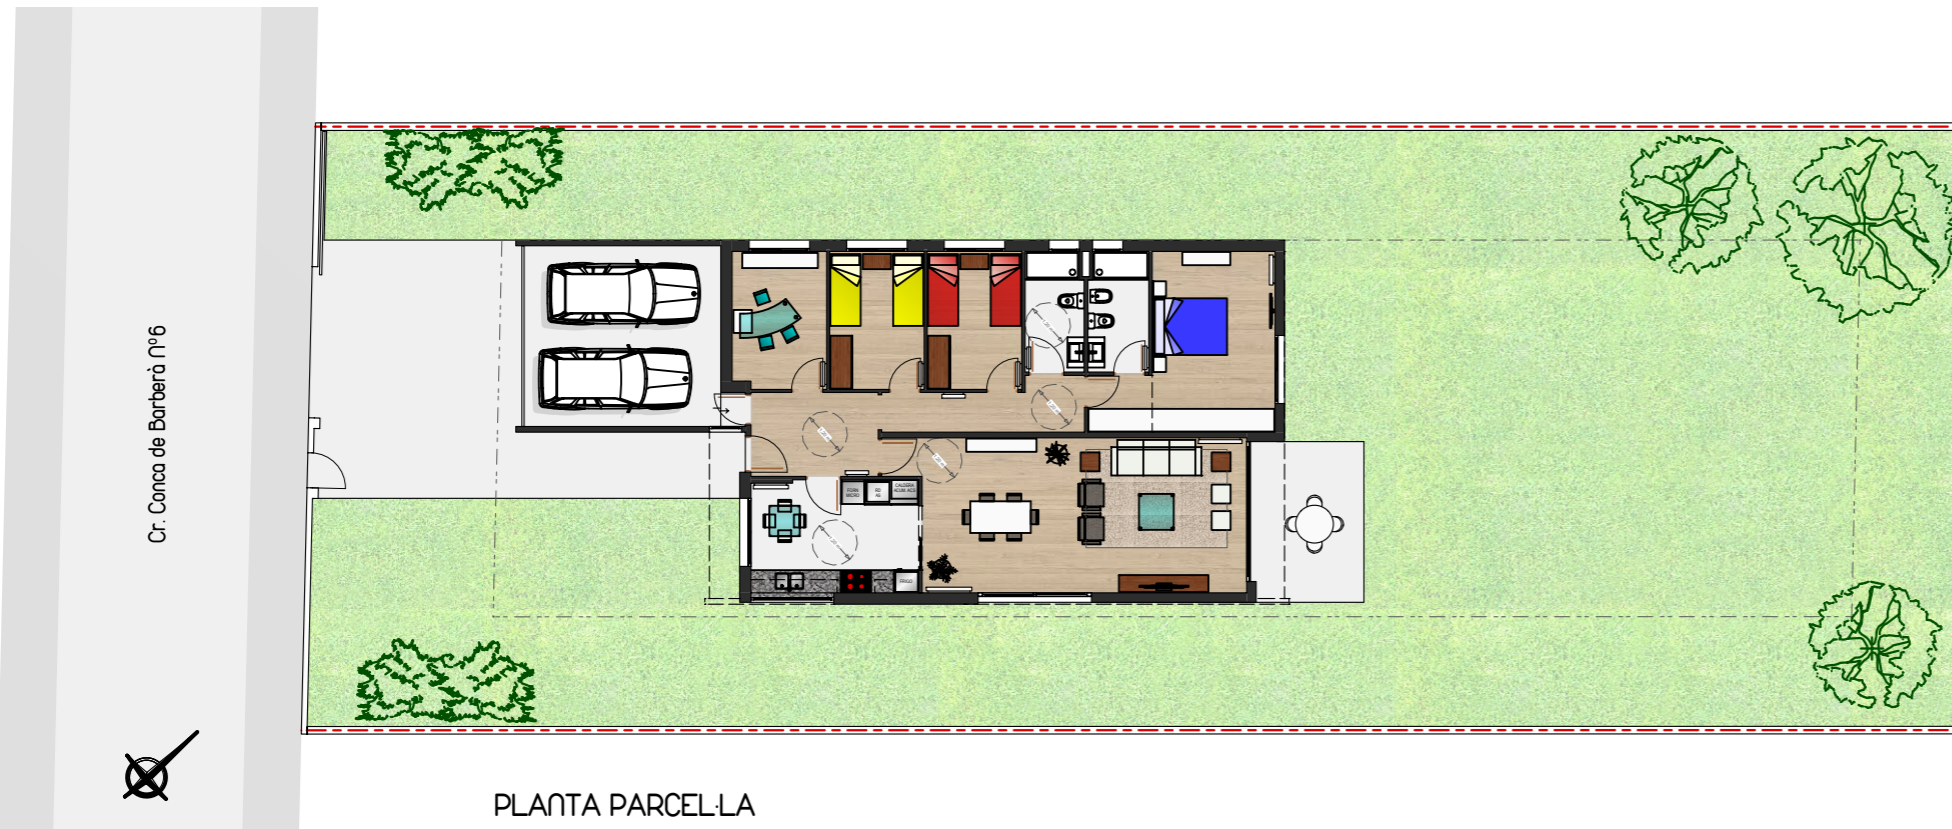

CR. CONCA DE BARBERÀ N° 6, PARCEL·LA 74, CASTELLVELL DEL CAMP

PLANTA HABITATGE

# MODEL NOVA .140

HABITATGE UNIFAMILIAR AÏLLAT DE PLANTA BAIXA

**PARADISOL**  
Construïx i Promou

Escala: 1:75 / 1:200

Data: Oct-2017

Superfícies construïdes:

Habitatge: 140,01m<sup>2</sup>

Vols: (50%) 3.44m<sup>2</sup>

Total: 143.45m<sup>2</sup>

Garatge: (opcional) 27.29m<sup>2</sup>

Parcel·la: 701.14m<sup>2</sup>

Aniu: Prj. CasesAïlladesSAU8Castellvell2012  
Estudis / Plànol 2211

En aquest plànol, les superfícies indicades en cada estança corresponen a l'útil.  
Els materials, electrodomèstics i acabats estan descrits a la memòria de qualitats.  
Aquest plànol no té valor contractual, excepte que es trobi signat per ambdues parts.